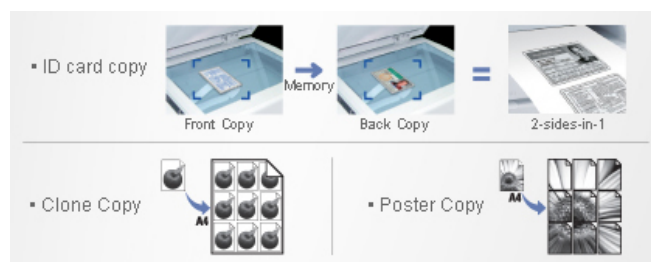

Stampa ciò che vedi. La novità in un solo tasto.

Oltre alle tradizionali funzioni di stampa in bianco e nero, copia e scansione a colori, la stampante SCX-4600, offre una gamma di caratteristiche in grado di aumentare la tua produttività. Una delle più importanti è la funzione Print Screen / Stampa schermo, che ti consente di stampare il contenuto della schermata, premendo semplicemente un tasto.

Timone di navigazione Blue Compass

L'esclusivo Timone di navigazione Blue Compass di SAMSUNG è uno strumento semplice da apprendere e ancor più facile da utilizzare, per ottenere una maggiore produttività in tempi rapidi. Lo strumento di navigazione ti consente di accedere in modo istantaneo ai diversi comandi e alle diverse funzioni di stampa. I menu e i pulsanti, semplici e intuitivi ti consentono di risparmiare sui tempi di familiarizzazione con la stampante e di localizzazione dei guasti.. I messaggi di guida dell'interfaccia utente, consentono di eseguire le operazioni di stampa, copia,

Funzioni di copia avanzate

Le stampanti della serie SAMSUNG SCX ti offrono una serie di opzioni di copiatura avanzate, in grado di semplificarti la vita e aumentare la tua produttività:

- **Id - Copy:** l'esclusiva funzione SAMSUNG ID Copy, permette di copiare rapidamente entrambi i lati di un documento di identità su una sola facciata. E' sufficiente copiare il fronte del documento, girare il documento, copiare il retro e stampare. Nessun problema di allineamento o di caricamento carta. Tutto avverrà in modo automatico. Un

Design elegante

veloce e pratico sistema per copiare documenti di identità, patenti e passaporti.

- Clone - Copy: ti consente di stampare più versioni di un'immagine o progetto di qualsiasi dimensione, su un'unica pagina A4.
- Poster - Copy: ingrandisce un'immagine in formato 3 x 3, stampandola su nove fogli A4 perfettamente allineati.